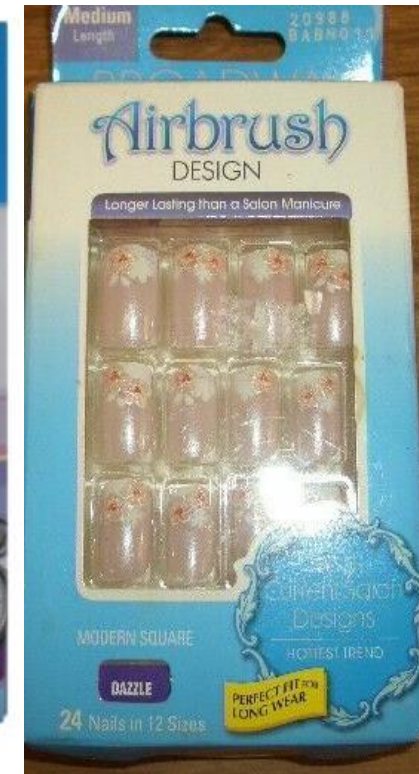

KHGK100C CLEAR NAIL GEL SET ΓΙΑ ΧΡΗΣΗ ΜΕ LED ή UV lamp

- Clear gel 5ml
- Primer 6,7ml
- 20 tips
- Κόλλα 3g
- Πινελάκι Gel
- Ξυλάκι manicure
- Λίμα
- Οδηγίες

KHG100C CLEAR GEL 15ml

ACRYLIC PLAIN NAILS

KIT CONTAINS
100 tips or 100 full-cover nails, free
pro choice nail glue in new storage
case

100PS13C
ACTIVE OVAL

100PS14C
SHORT SQUARE

100PS22C
LONG STILETTO

- Glue-On 7-daywear
- Trim & file to any shape
- KOMA
- 100 NYXIA

- ACLP01
ΚΟΦΤΗΣ
ΤΕΧΝΗΤΩΝ
ΝΥΧΙΩΝ
- ΕΡΓΟΝΟΜΙΚΗ ΛΑΒΗ
 - ΔΥΝΑΤΟ ΕΛΑΤΗΡΙΟ

*

BFT01

BFT02

BGG01

BDN01

BGFD03

Το ΚΙΤ περιέχει:

- 24 νύχια
- Ξυλάκι manicure,
- Λίμα νυχιών

ΠΑΙΔΙΚΑ ΝΥΧΙΑ

**BLDG01**